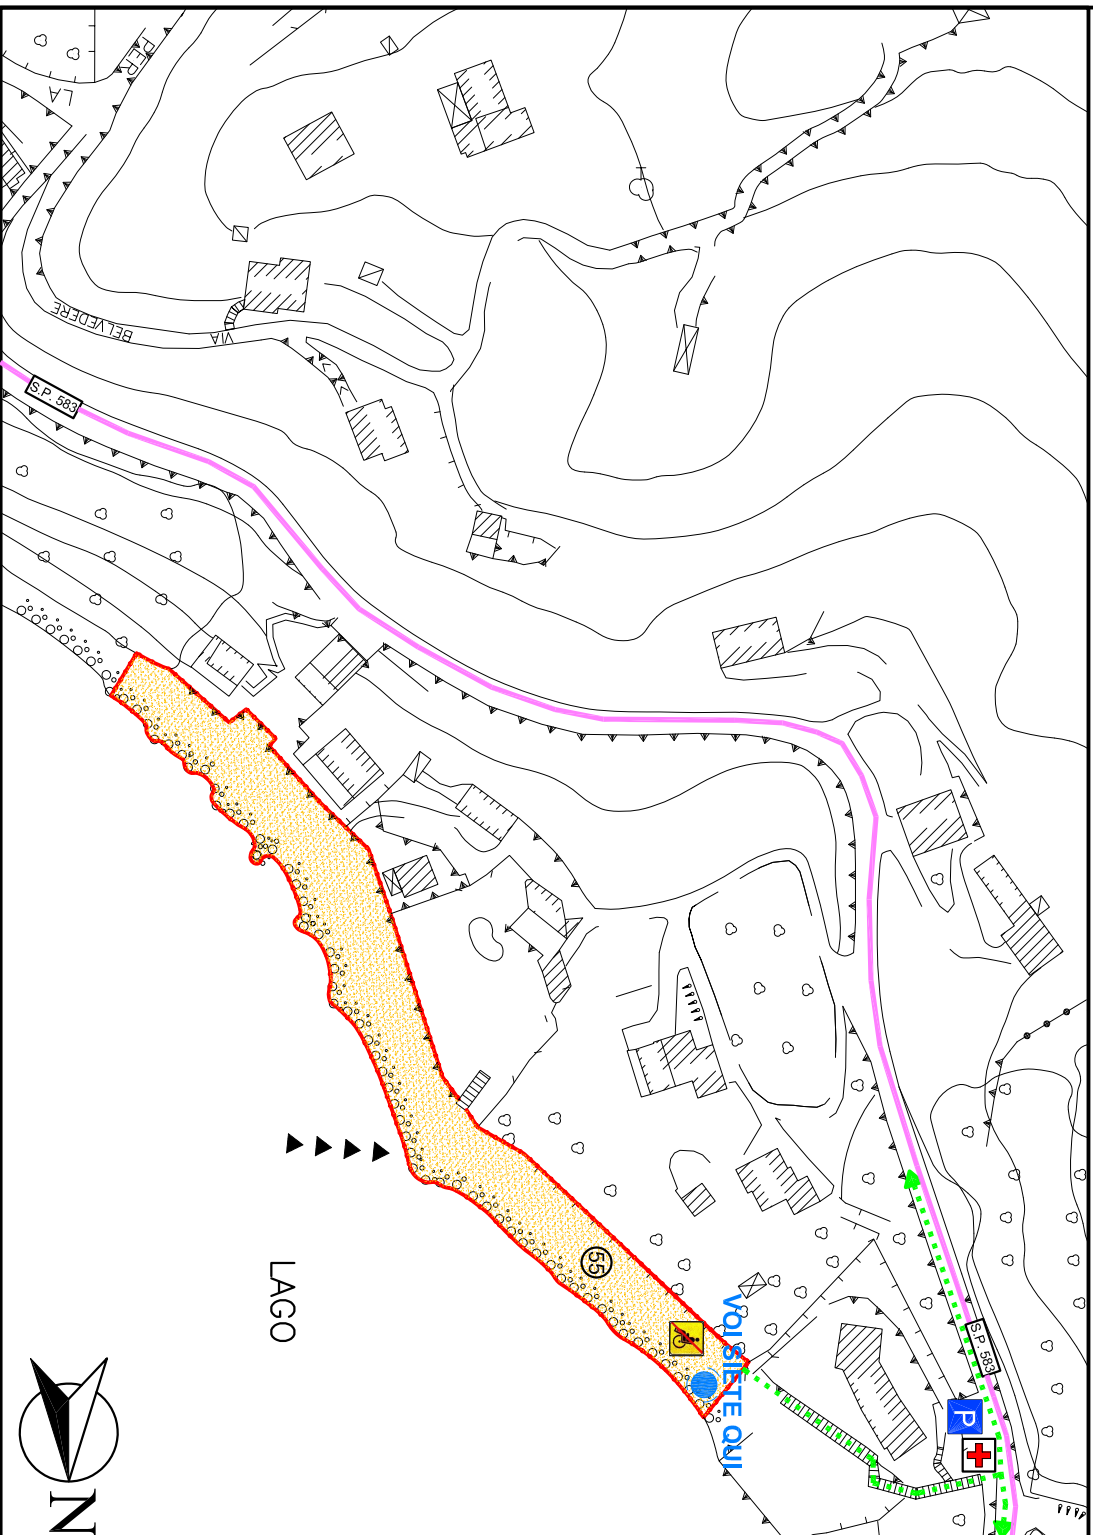

PROVINCIA DI LECCO
Settore Viabilità e Protezione Civile

PROVINCIA DI LECCO

Comune di OLIVETO LARIO

Comune di Oliveto Lario

IN CASO DI EMERGENZA
CHIAMARE IL **118** E
SPECIFICARE IL NUMERO
DELLA SPIAGGIA

LC 55

LEGENDA	
	LIMITE SPIAGGIA
	VIE DI FUGA
	PARCHEGGIO MEZZI SOCCORSO
	ATTRACCO MEZZI SOCCORSO
	PARCHEGGIO FRUITORI
	ACCESSIBILE / NON ACCESSIBILE
	VIABILITA' PRINCIPALE S.P. 583
	PUNTO DI RISTORO
	TELEFONO