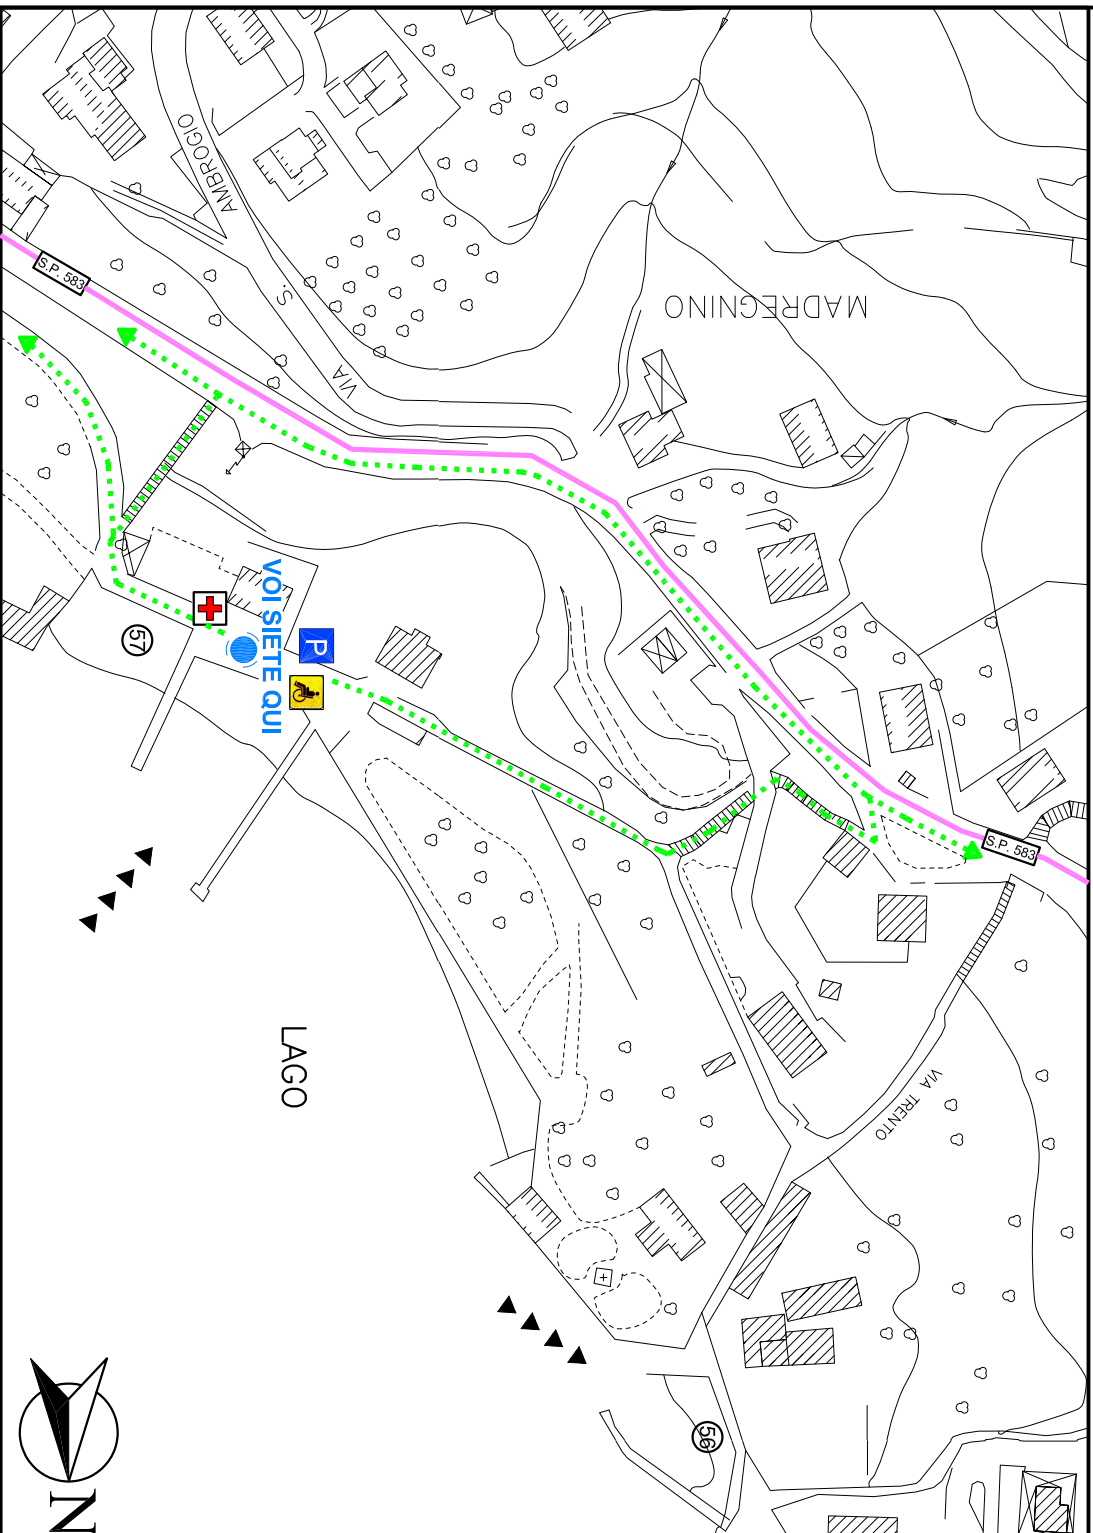

PROVINCIA DI LECCO  
Settore Viabilità e Protezione Civile

# PROVINCIA DI LECCO

## Comune di OLIVETO LARIO

Comune di Oliveto Lario

IN CASO DI EMERGENZA  
CHIAMARE IL **118** E  
SPECIFICARE IL NUMERO  
DELLA SPIAGGIA

# LC56 LC57

LEGENDA	
	LIMITE SPIAGGIA
	VIE DI FUGA
	PARCHEGGIO MEZZI SOCCORSO
	ATTRACCO MEZZI SOCCORSO
	PARCHEGGIO FRUITORI
	ACCESSIBILE / NON ACCESSIBILE
	VIABILITÀ PRINCIPALE S.P. 583
	PUNTO DI RISTORO
	TELEFONO