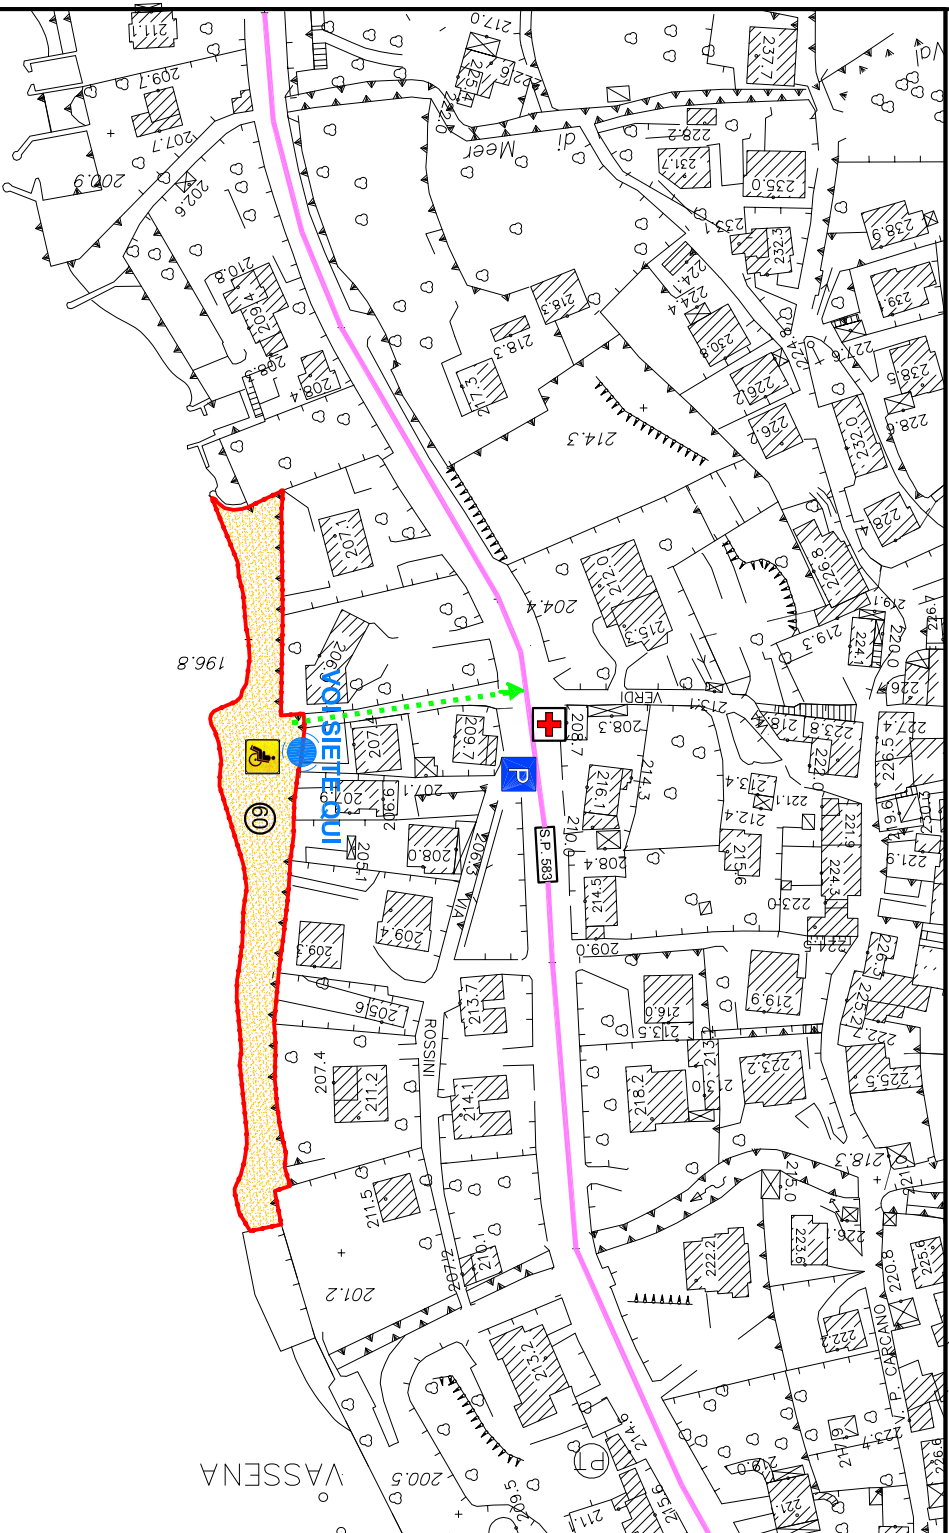

PROVINCIA DI LECCO
Settore Viabilità e Protezione Civile

Comune di Oliveto Lario

PROVINCIA DI LECCO

Comune di OLIVETO LARIO

IN CASO DI EMERGENZA
CHIAMARE IL **118** E
SPECIFICARE IL NUMERO
DELLA SPIAGGIA

LC 60

LEGENDA	
	LIMITE SPIAGGIA
	VE DI FUGA
	PARCHEGGIO MEZZI SOCCORSO
	ATTRACCO MEZZI SOCCORSO
	PARCHEGGIO FRUITORI
	ACCESSIBILE / NON ACCESSIBILE
	VIABILITA' PRINCIPALE S.P. 583
	PUNTO DI RISTORO
	TELEFONO