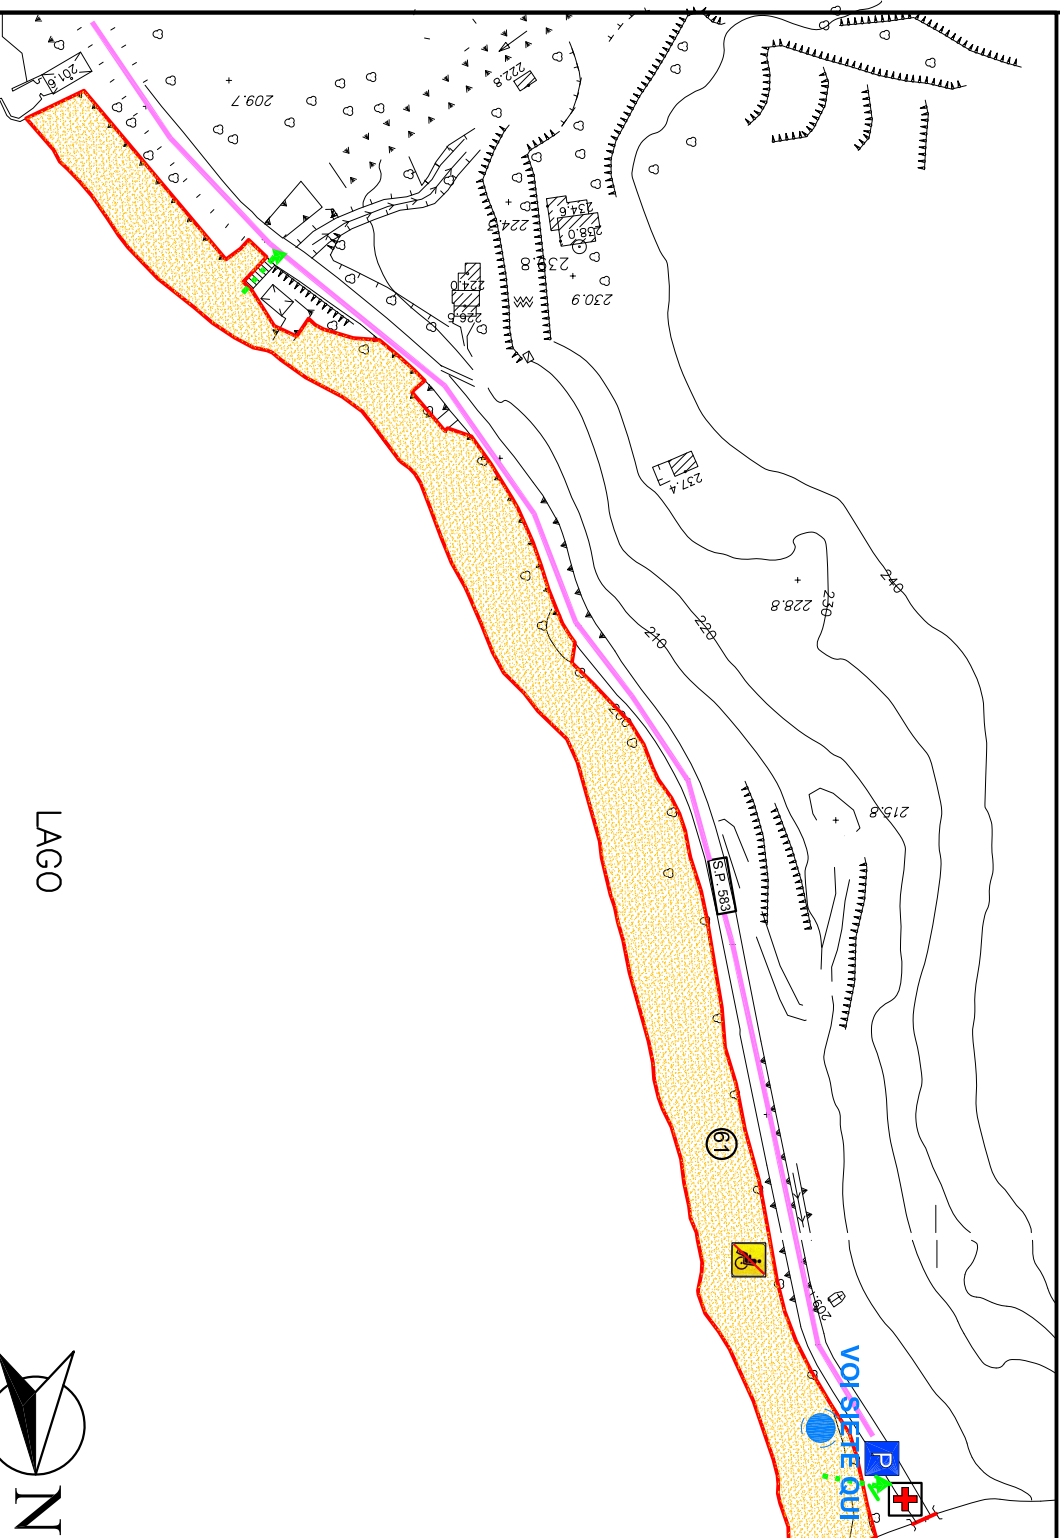

PROVINCIA DI LECCO
Settore Viabilità e Protezione Civile

PROVINCIA DI LECCO

Comune di OLIVETO LARIO

Comune di Oliveto Lario

IN CASO DI EMERGENZA
CHIAMARE IL **118** E
SPECIFICARE IL NUMERO
DELLA SPIAGGIA

LC 61

LEGENDA

- LIMITE SPIAGGIA
- VIE DI FUGA
- PARCHEGGIO MEZZI SOCCORSO
- ATTRACCO MEZZI SOCCORSO
- PARCHEGGIO FRUITORI
- ACCESSIBILE / NON ACCESSIBILE
- VIABILITÀ PRINCIPALE S.P. 583
- PUNTO DI RISTORO
- TELEFONO

ALTRI NUMERI DI EMERGENZA

- **112** CARABINIERI
- **113** POLIZIA STRADALE
- **115** VIGILI DEL FUOCO
- **117** GUARDIA DI FINANZA
- **1515** CORPO FORESTALE
- **3296871600** POLIZIA LOCALE

LAGO