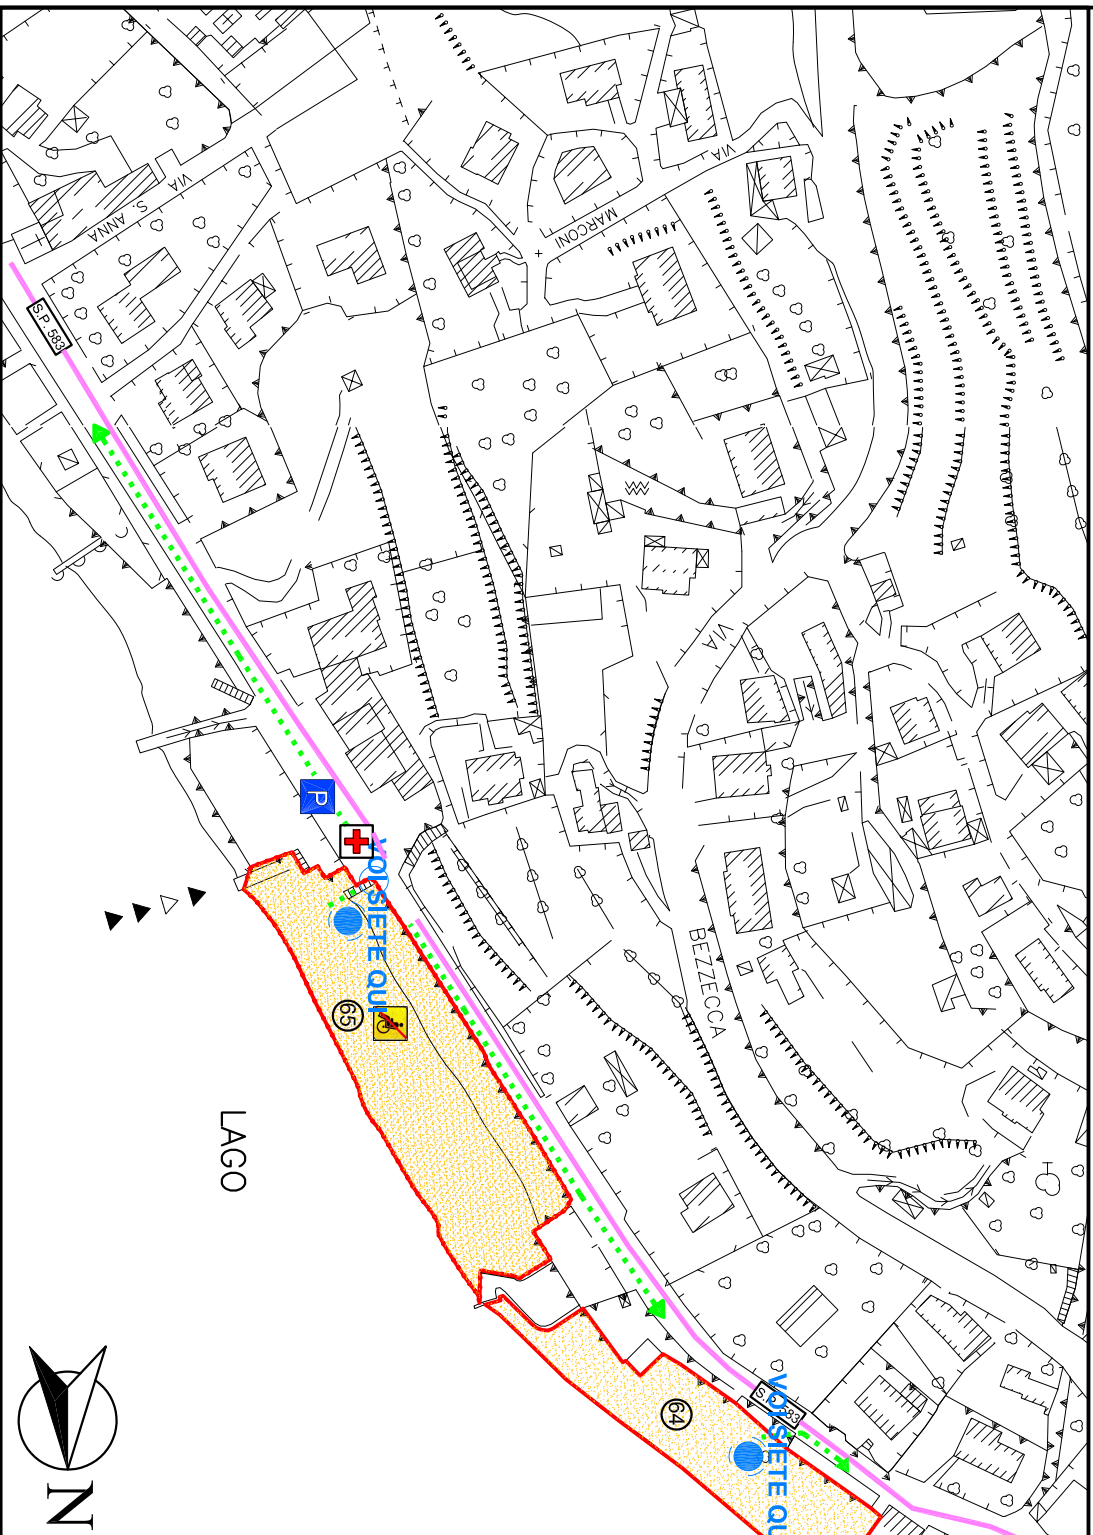

PROVINCIA DI LECCO  
Settore Viabilità e Protezione Civile

# PROVINCIA DI LECCO

## Comune di OLIVETO LARIO

Comune di Oliveto Lario

IN CASO DI EMERGENZA  
CHIAMARE IL **118** E  
SPECIFICARE IL NUMERO  
DELLA SPIAGGIA

# LC64 LC65

LEGENDA	
	LIMITE SPIAGGIA
	VIE DI FUGA
	PARCHEGGIO MEZZI SOCCORSO
	ATTRACCO MEZZI SOCCORSO
	PARCHEGGIO FRUITORI
	ACCESSIBILE / NON ACCESSIBILE
	VIABILITÀ PRINCIPALE S.P. 583
	PUNTO DI RISTORO
	TELEFONO