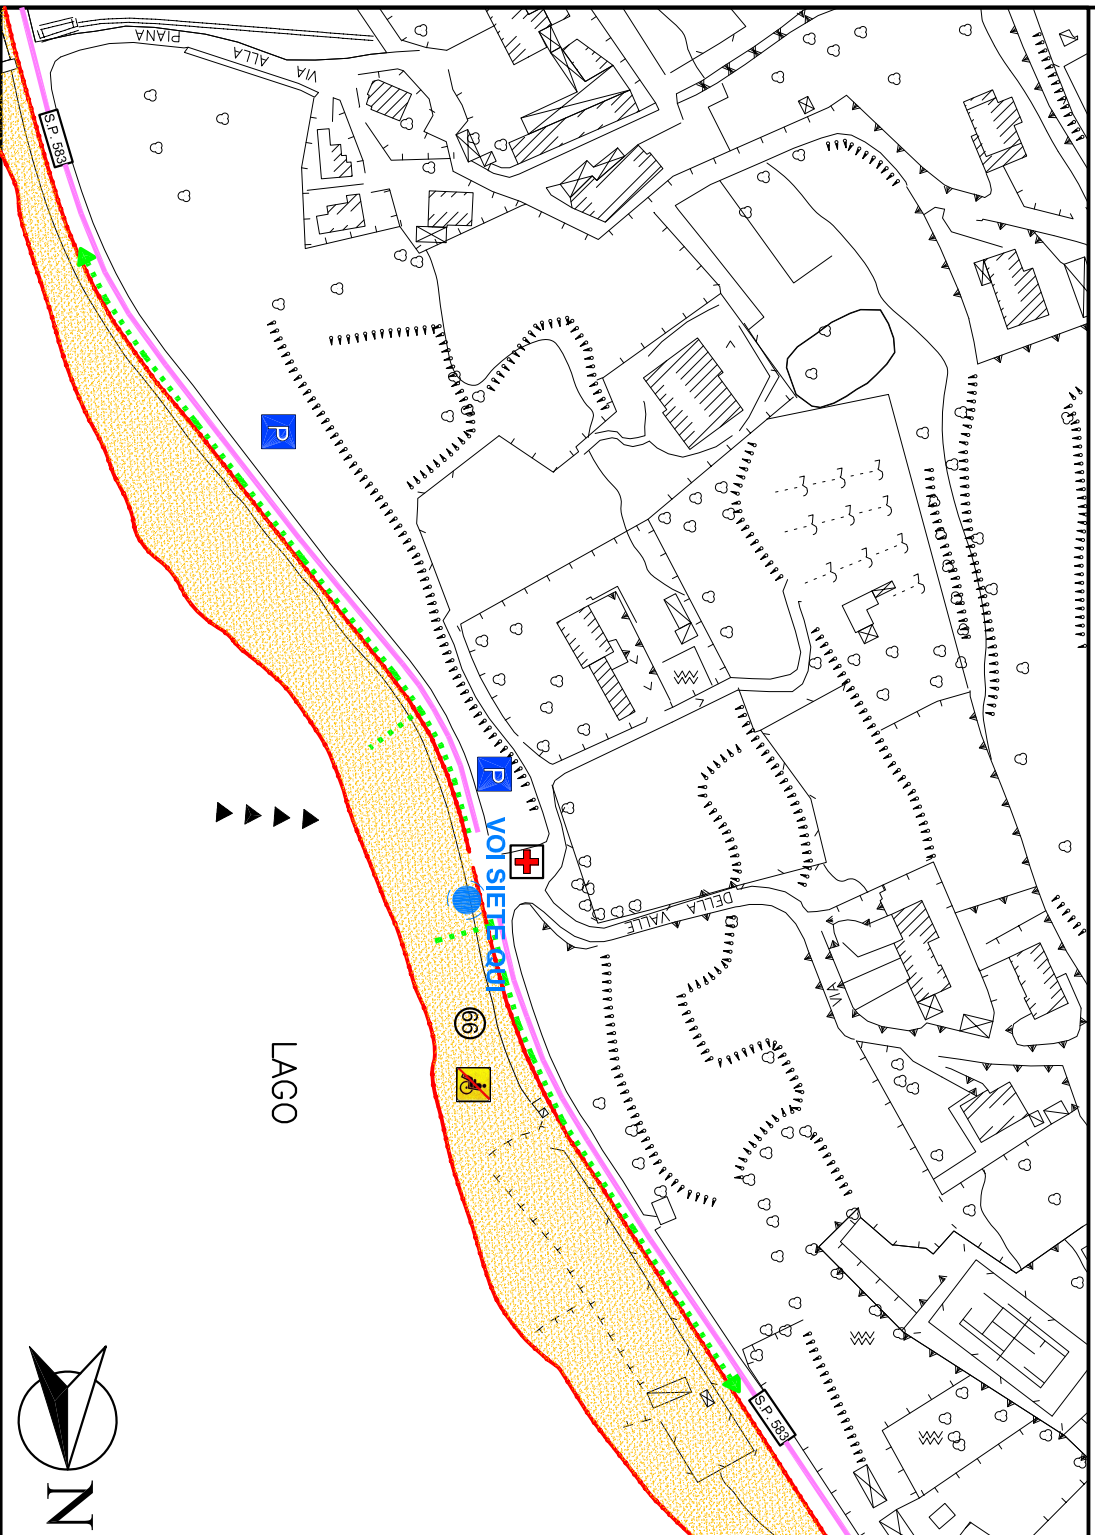

PROVINCIA DI LECCO  
Settore Viabilità e Protezione Civile

# PROVINCIA DI LECCO

## Comune di OLIVETO LARIO

Comune di Oliveto Lario

IN CASO DI EMERGENZA  
CHIAMARE IL **118** E  
SPECIFICARE IL NUMERO  
DELLA SPIAGGIA

# LC 66

LEGENDA	
	LIMITE SPIAGGIA
	VIE DI FUGA
	PARCHEGGIO MEZZI SOCCORSO
	ATTRACCO MEZZI SOCCORSO
	PARCHEGGIO FRUITORI
	ACCESSIBILE / NON ACCESSIBILE
	VIABILITÀ PRINCIPALE S.P. 583
	PUNTO DI RISTORO
	TELEFONO