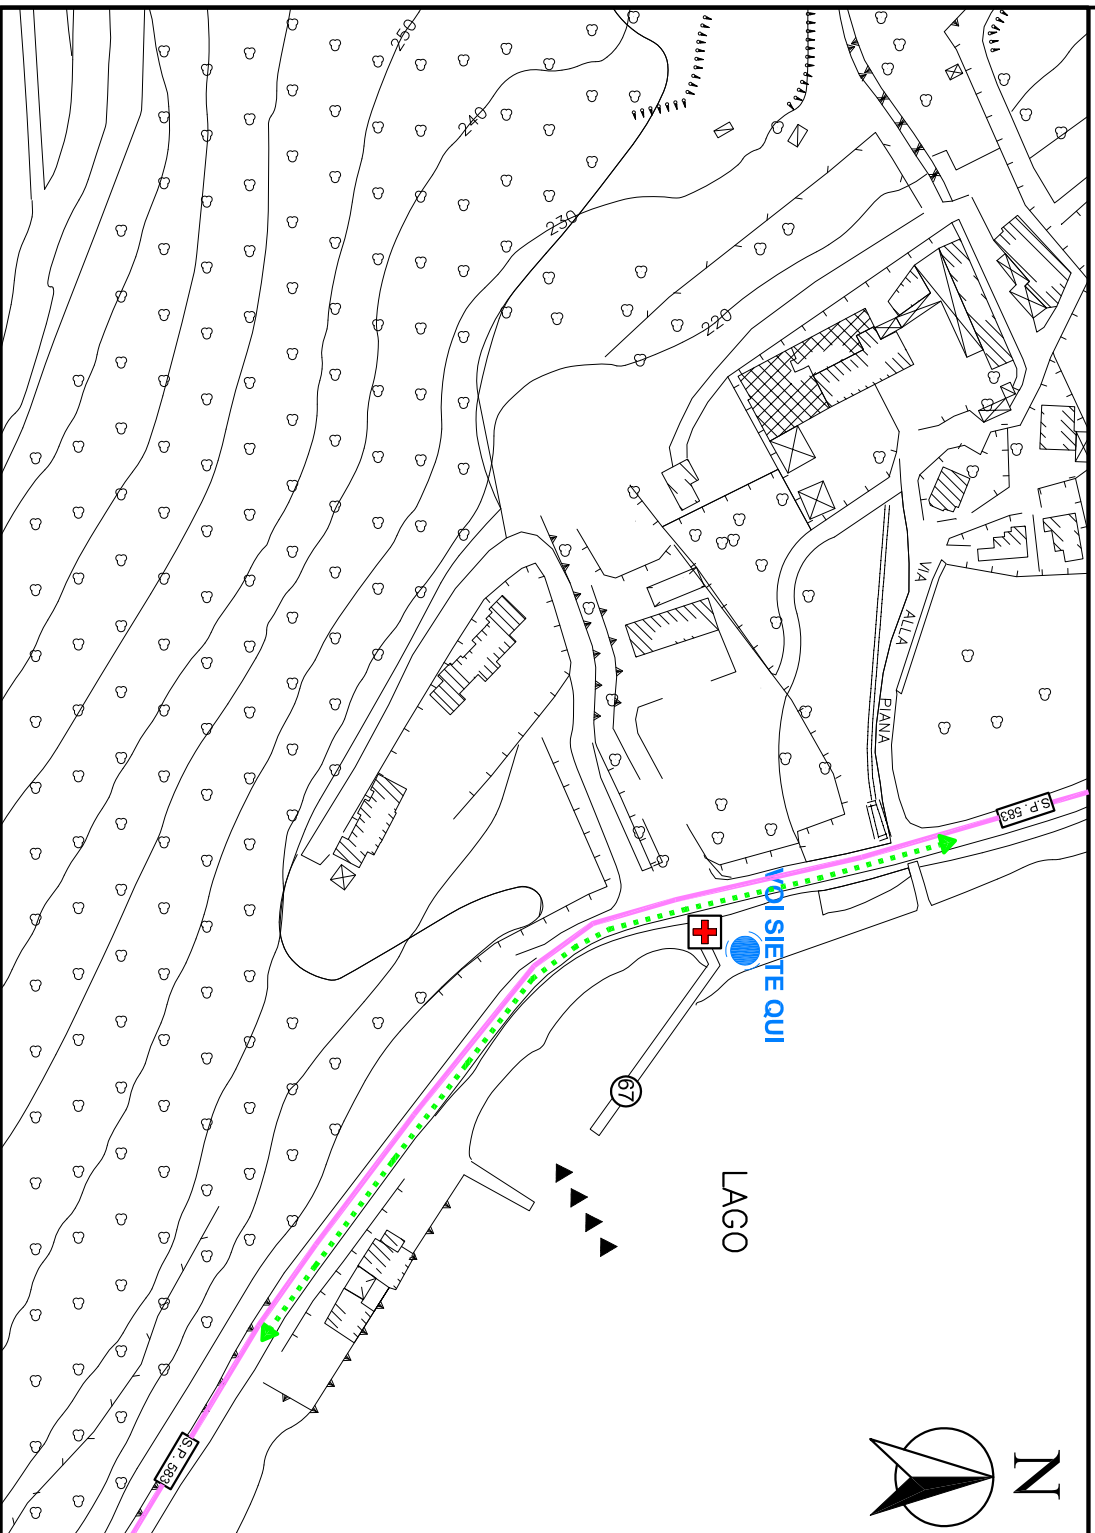

PROVINCIA DI LECCO
Settore Viabilità e Protezione Civile

PROVINCIA DI LECCO

Comune di OLIVETO LARIO

Comune di Oliveto Lario

IN CASO DI EMERGENZA
CHIAMARE IL **118** E
SPECIFICARE IL NUMERO
DELLA SPIAGGIA

LC 67

LEGENDA	
	LIMITE SPIAGGIA
	VIE DI FUGA
	PARCHEGGIO MEZZI SOCCORSO
	ATTRACCO MEZZI SOCCORSO
	PARCHEGGIO FRUITORI
	ACCESSIBILE / NON ACCESSIBILE
	VIABILITA' PRINCIPALE S.P. 583
	PUNTO DI RISTORO
	TELEFONO