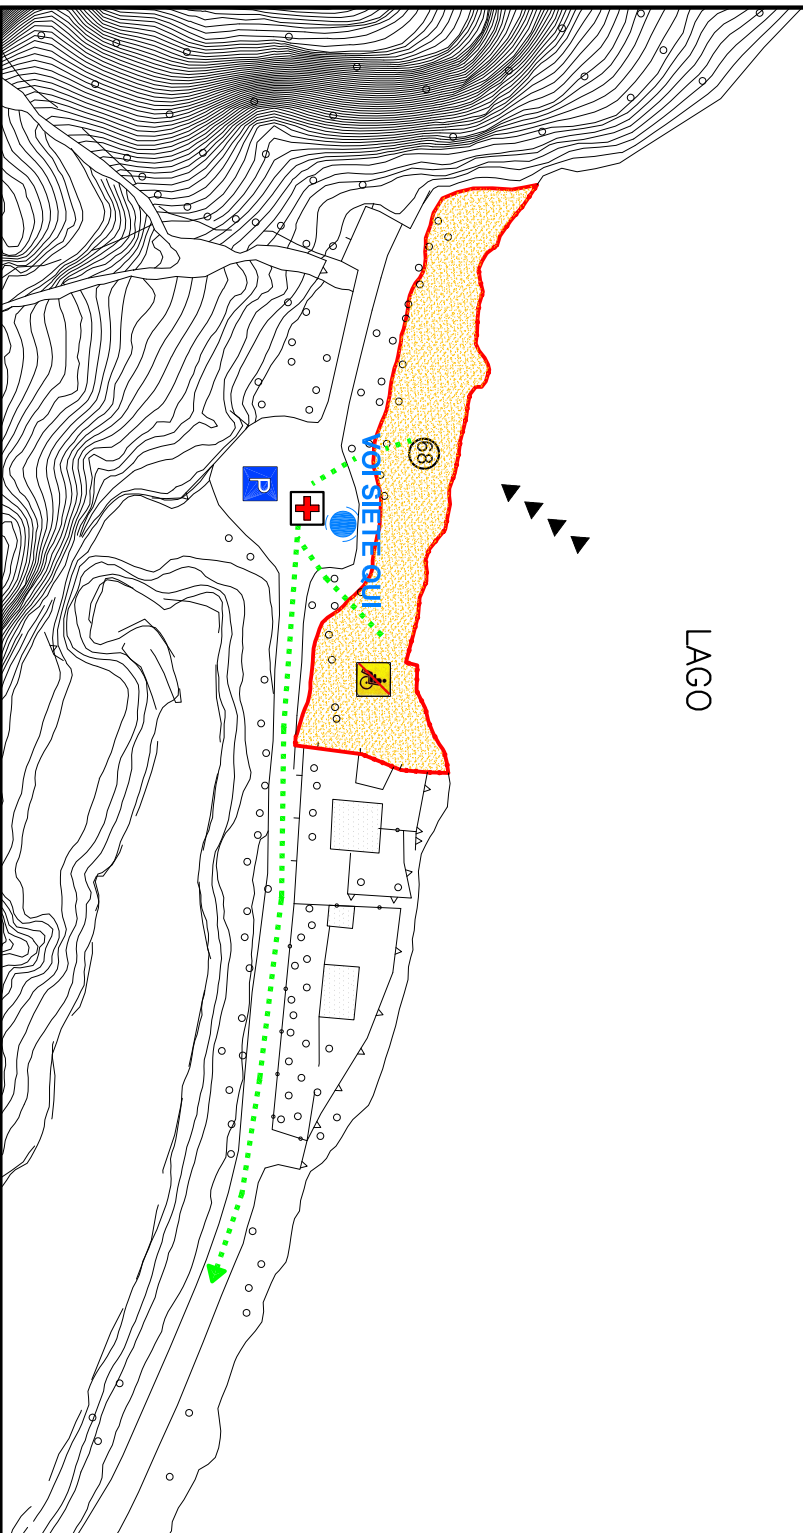

PROVINCIA DI LECCO  
Settore Viabilità e Protezione Civile

Comune di Mandello del Lario

# PROVINCIA DI LECCO

## Comune di MANDELLO DEL LARIO

LAGO

IN CASO DI EMERGENZA  
CHIAMARE IL **118** E  
SPECIFICARE IL NUMERO  
DELLA SPIAGGIA

# LC 68

LEGENDA	
	LIMITE SPIAGGIA
	VIE DI FUGA
	PARCHEGGIO MEZZI SOCCORSO
	ATTRACCO MEZZI SOCCORSO
	PARCHEGGIO FRUTTORI
	ACCESSIBILE / NON ACCESSIBILE
	VIABILITÀ PRINCIPALE S.P. 583
	PUNTO DI RISTORO
	TELEFONO