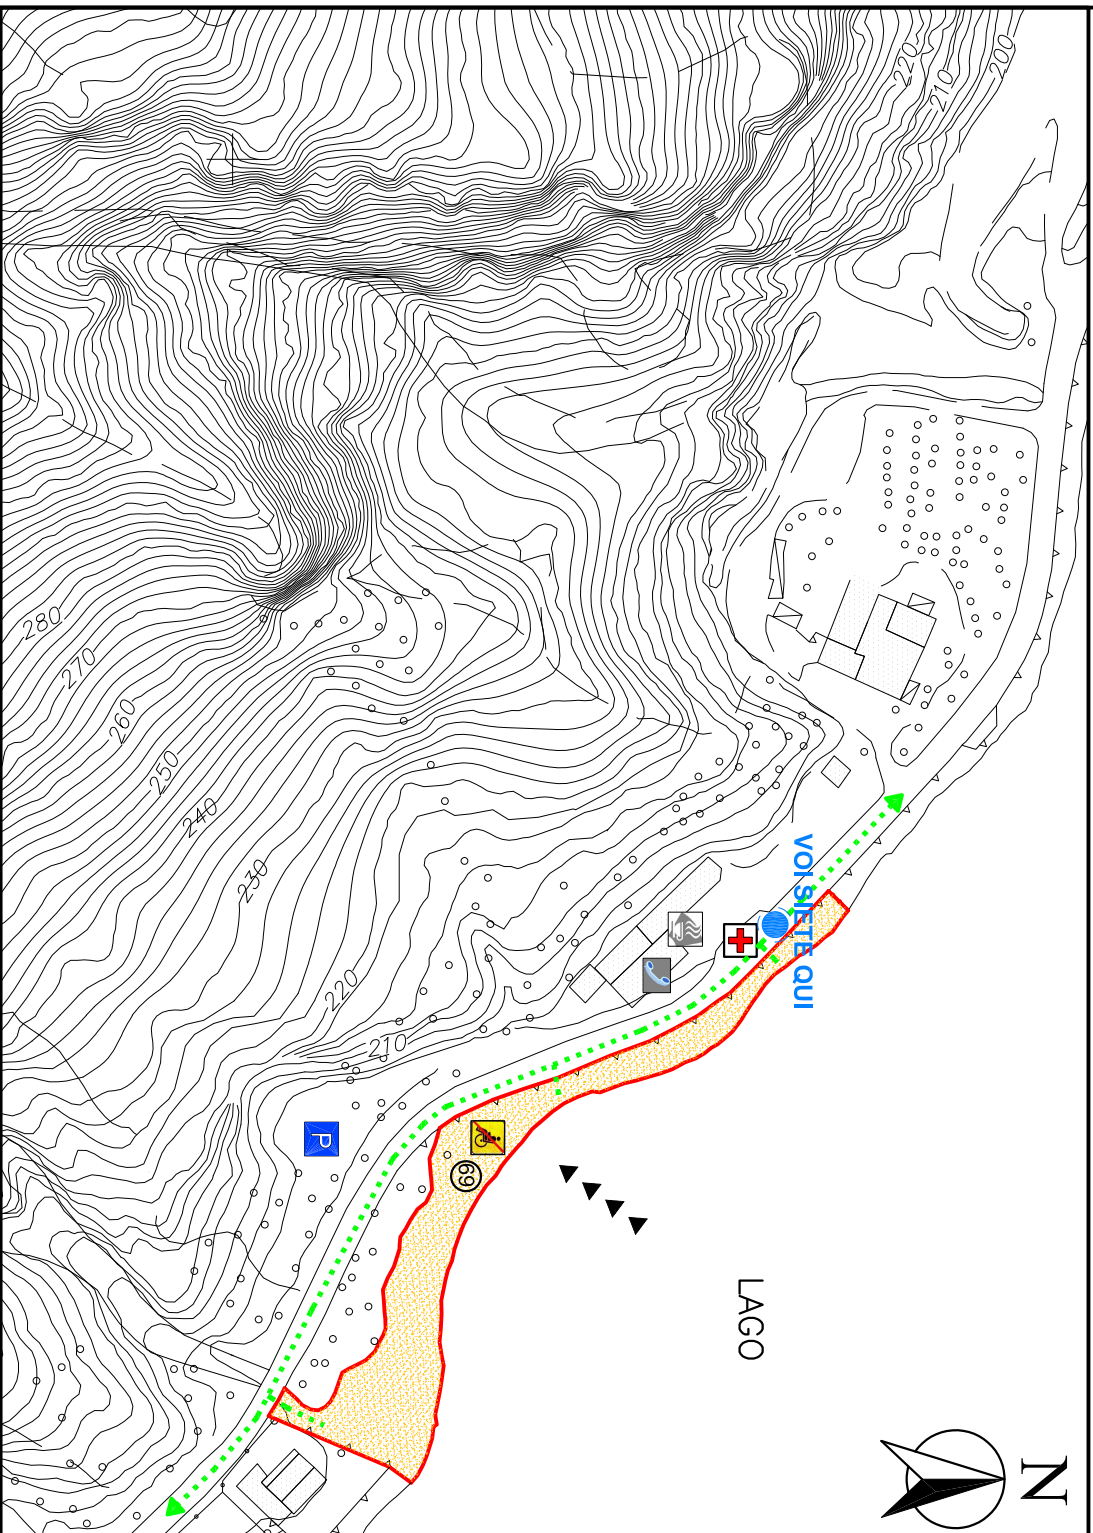

PROVINCIA DI LECCO
Settore Viabilità e Protezione Civile

PROVINCIA DI LECCO

Comune di MANDELLO DEL LARIO

Comune di Mandello del Lario

IN CASO DI EMERGENZA
CHIAMARE IL **118** E
SPECIFICARE IL NUMERO
DELLA SPIAGGIA

LC 69

| LEGENDA | |
|---------|-------------------------------|
| | LIMITE SPIAGGIA |
| | VIE DI FUGA |
| | PARCHEGGIO MEZZI SOCCORSO |
| | ATTRACCO MEZZI SOCCORSO |
| | PARCHEGGIO FRUITORI |
| | ACCESSIBILE / NON ACCESSIBILE |
| | VIABILITÀ PRINCIPALE S.P. 583 |
| | PUNTO DI RISTORO |
| | TELEFONO |