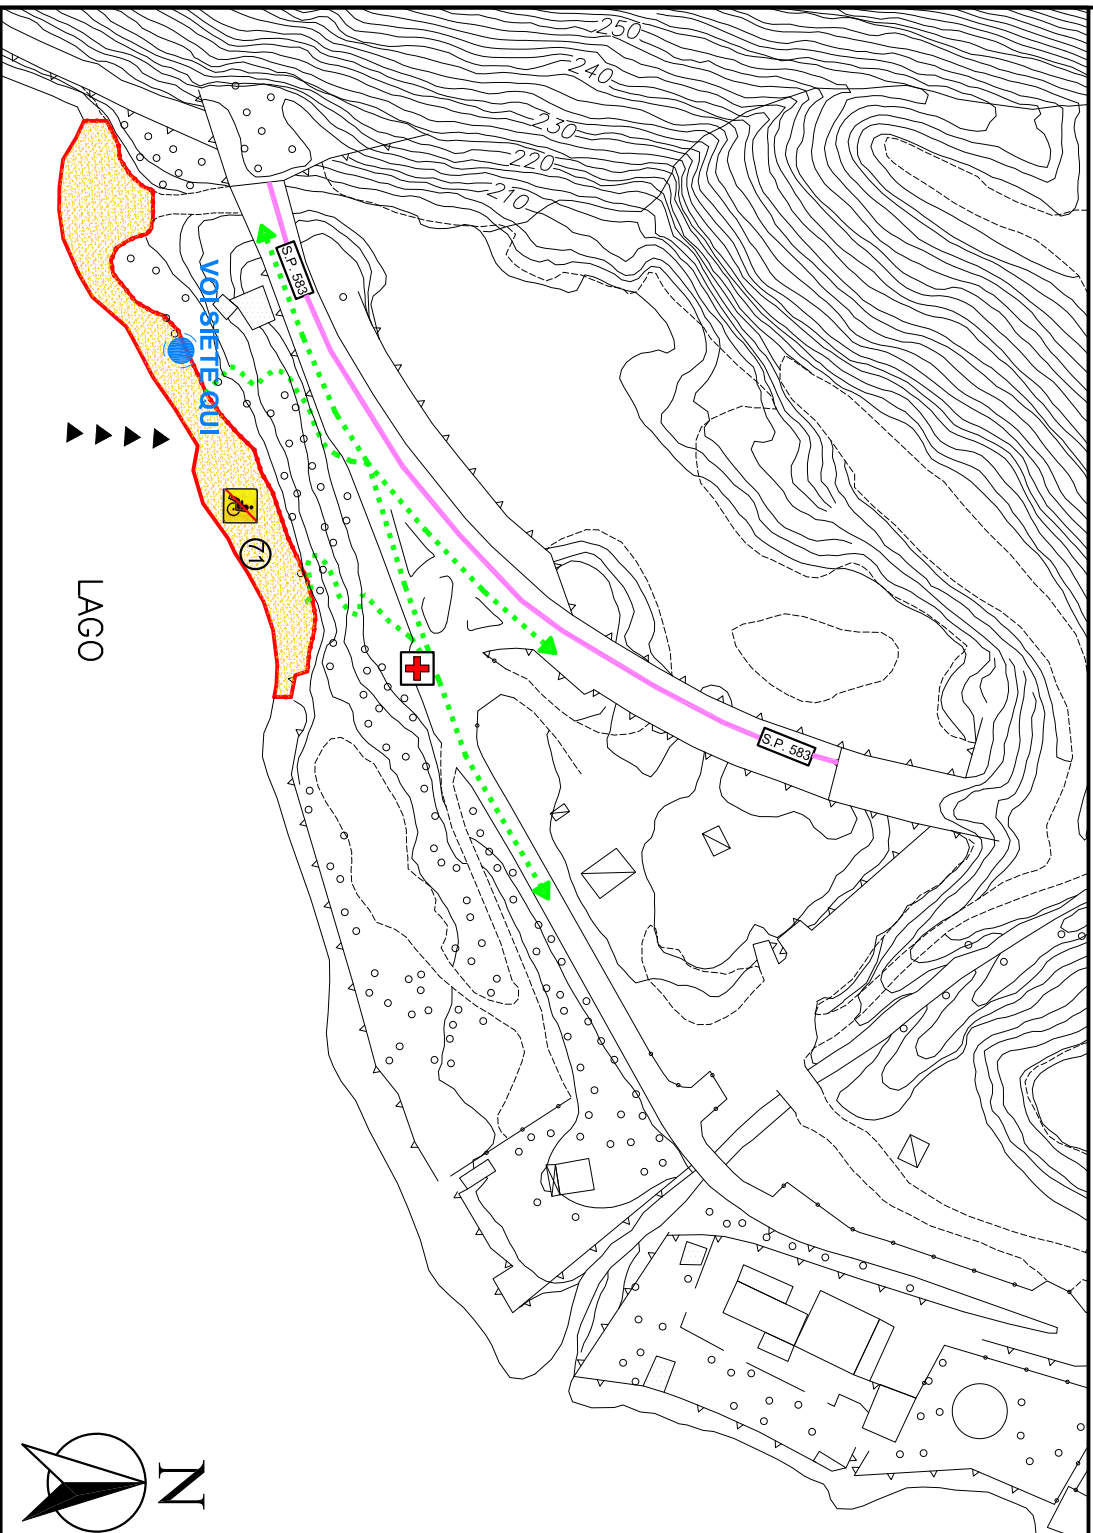

PROVINCIA DI LECCO
Settore Viabilità e Protezione Civile

PROVINCIA DI LECCO

Comune di MANDELLO DEL LARIO

Comune di Mandello del Lario

IN CASO DI EMERGENZA
CHIAMARE IL **118** E
SPECIFICARE IL NUMERO
DELLA SPIAGGIA

LC 71

LEGENDA	
	LIMITE SPIAGGIA
	VIE DI FUGA
	PARCHEGGIO MEZZI SOCCORSO
	ATTRACCO MEZZI SOCCORSO
	PARCHEGGIO FRUITORI
	ACCESSIBILE / NON ACCESSIBILE
	VIABILITÀ PRINCIPALE S.P. 583
	PUNTO DI RISTORO
	TELEFONO